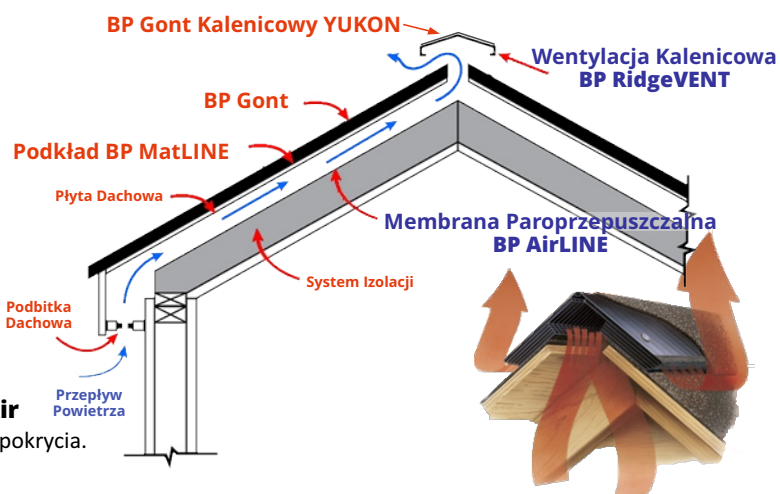

WENTYLACJA DACHU GWARANCJĄ DŁUGOWIECZNOŚCI

BP
vent&air
SYSTEM WENTYLACJI

Dla prawidłowej wentylacji dachu konieczny jest ciągły przepływ powietrza pod całą powierzchnią pokrycia dachu. Przy pozostawieniu przestrzeni pomiędzy izolacją i odeskowaniem powietrze oraz para uchodzą przez **Wentylację Kalenicową BP RidgeVENT**.

Dzięki zastosowaniu **Membran Paroprzepuszczalnych BP ClassicAIR** lub **BP RED SuperAIR** para wodna wydostaje się z budynku, a wilgoć nie przedostaje do środka. Brak zastosowania pełnego Systemu **BP Vent&Air** może powodować kondensację pary wodnej, co doprowadza do uszkodzenia pokrycia.